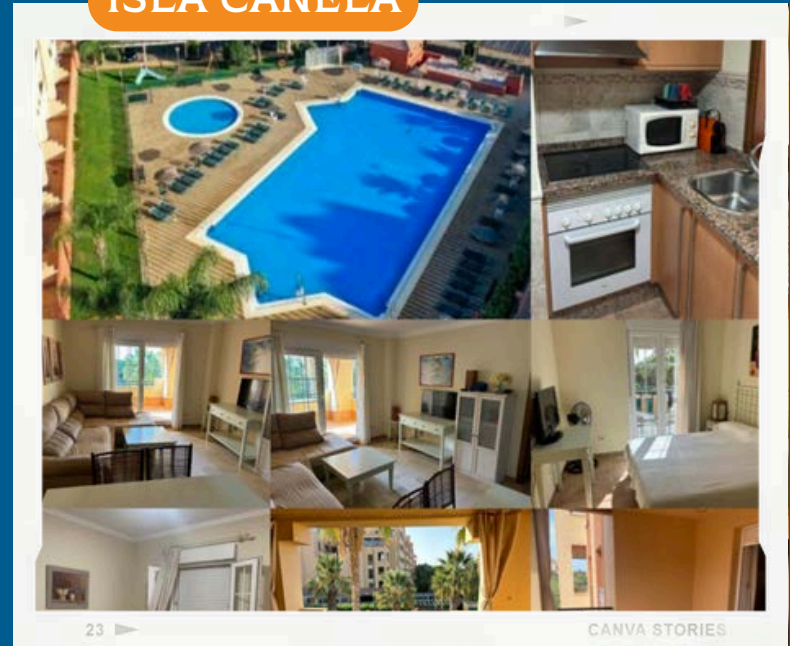

RESERVAS

617097815

INTERNACIONAL

RESERVO PER AMIKECO

ALOJAMIENTOS

ANDALUCÍA

ROTA

MÁXIMO
6 pax