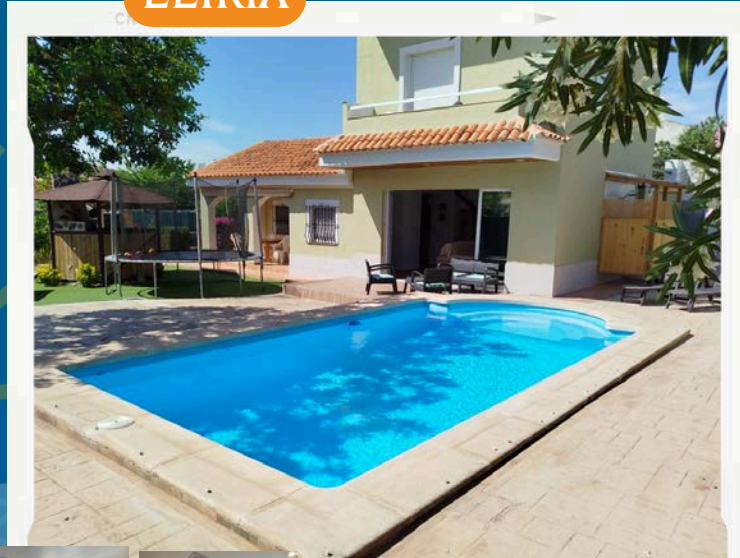

ALOJAMIENTOS

COMUNIDAD VALENCIANA

LLÍRIA